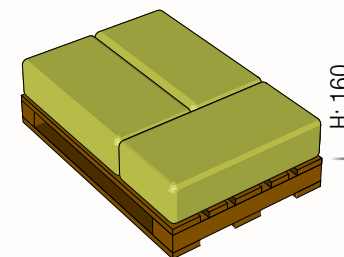

Empile parfaitement

Euro: 120x80