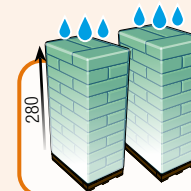

HORSE BEDDING

PAILLE DE BLÉ HACHÉE

Composition

100 % paille de blé hachée

Caractéristiques

- 100 % naturelle
- Dépoussiéré
- Dure beaucoup plus longtemps qu'une litière de paille ordinaire
- Absorbe jusqu'à 200 % d'humidité
- Jusqu'à 50 % de fumier en moins
- Compostage en 6 à 8 semaines environ
- Entièrement biodégradable
- Longueur de la paille hachée : ± 1-7 cm
- Emballage compact, idéal pour le transport et le stockage

Utilisation

- Épandre 5 ballots pour commencer
- Retirer les crottins chaque jour
- Ajouter ½ ballot à la litière une fois par semaine

Conditionnement

Kg/Ballot	Dimensions du ballot (l x p x h)	Ballots/Palette	Palette	Housse
18	80x40x35	max. 24	Euro (120x80)	Oui
18	80x40x35	max. 48	Industrie (120x160)	Oui

Empile parfaitement

Industrie: 120x160

H: 280

Euro: 120x80

Résistant à la pluie

Peuvent être stockées dehors

JOPACK

Made by www.jopack.be